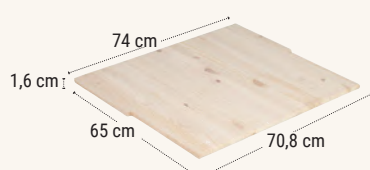

Piano del tavolo union

REF.NVME00.99
EAN 8422341699415
Prodotto confezionato:
74 x 66 x 2cm