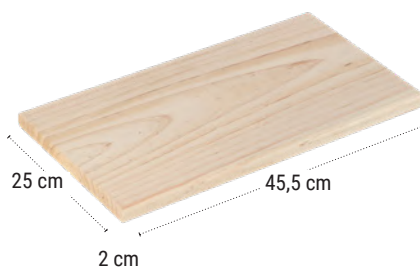

Scaffale sfuso serie Gala per ripiani di larghezza 49,6 cm REF.GABB50.99

EAN 8422341699316

Prodotto confezionato: 45,6 x 25,5 x 2 cm