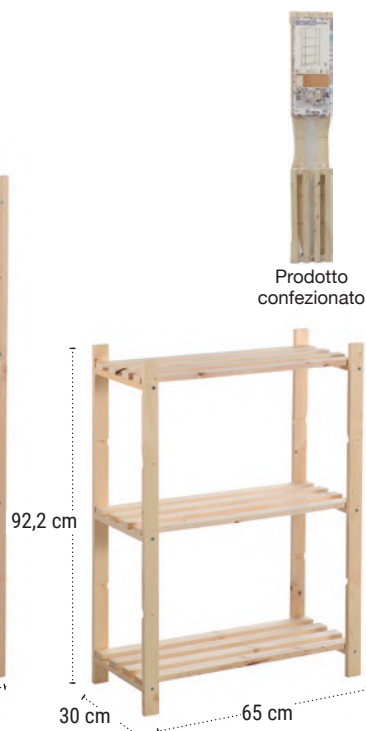

REF. NC3300.99

EAN 8422341599777
Prodotto confezionato:
92,5 x 28 x 11cm.