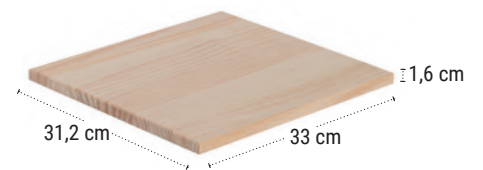

RIPIANO

REF. DMBB00.99
EAN 8422341499015
Prodotto confezionato:
35 x 32 x 2,5cm.

Prodotto confezionato