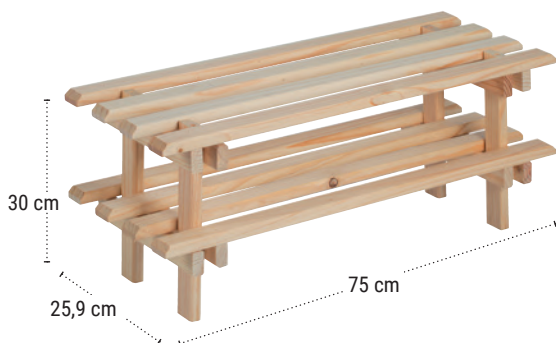

#### CARRELLO

REF. EV3CAR.99

EAN 8422341399155

Prodotto confezionato: 39 x 35 x 31cm.

A:37 mm  
B:20 mm

Prodotto  
confezionato

Impilabile

Impilabile