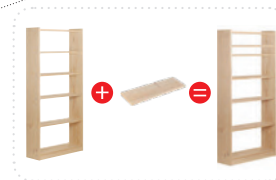

Scaffale sfuso serie Gala per ripiani di larghezza 79,6 cm REF.GABB80.99

EAN 8422341699309

Prodotto confezionato: 75,6 x 25,5 x 2 cm