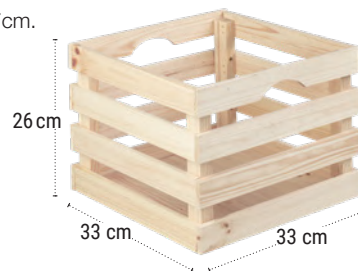

Prodotto confezionato: 56,2 x 36 x 7cm.

Impilabile ad incastro in più  
posizioni

A:43 mm  
B:10 mm

**Cesta piccola Nova**

**REF.NVCS55.99**

EAN 8422341699248

Prodotto confezionato:  
32 x 36 x 10 cm

Prodotto  
confezionato