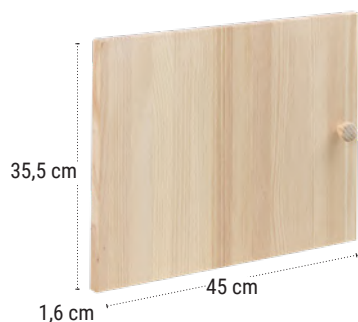

Kit di 1 porta serie GALA per ripiani larghi 49,6 cm REF.GAPT50.99

EAN 8422341699293

Prodotto confezionato: 52,5 x 38 x 3,3 cm