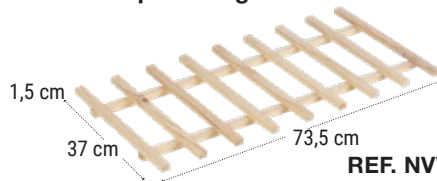

Adattatore per bottiglie

REF. NVWR00.99

EAN 8422341699200

Prodotto confezionato: 73,4 x 37 x 3 cm

REF. NVWR00.99

REF. NVBB00.99