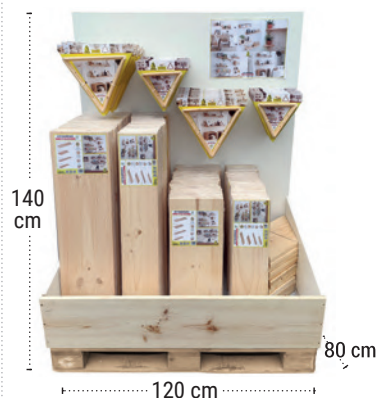

ESPOSITORE RIPIANI E SQUADRE

Ref. RACKTRCOM
EAN 8422341699132

FOTO	REF.	UD.
	TRI925.99	24
	TRI625.99	24
	TRI617.99	24
	TRI917.99	24
	TRIE25.99	24
	TRI300.99	20
	TRI200.99	20