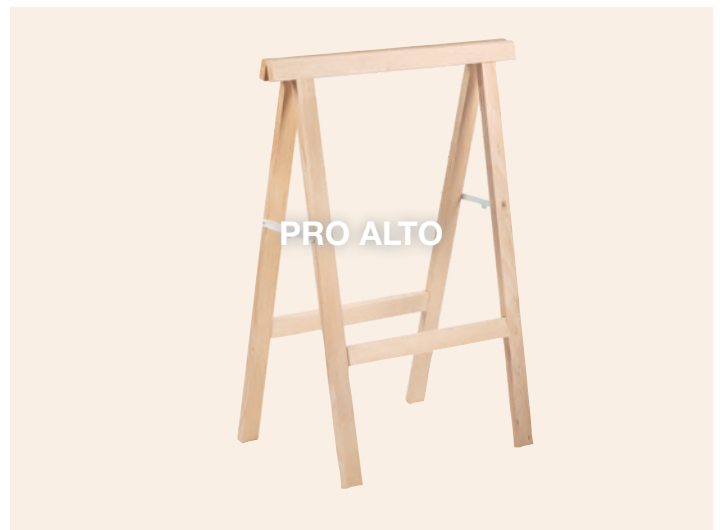

# CAVALLETTI DA LAVORO

Proprio come ogni compito richiede lo strumento adatto, ogni professionista ha bisogno di un cavalletto specifico. Da qui nasce la nostra specialità, la varietà dei nostri modelli di cavalletti.

Pino  
massiccio

Grezzo

Prodotto  
già montato

**STANDARD**  
Cavalletto di pino Standard  
REF. CAB001.99  
EAN 8422341100010

**PROFESSIONALE**  
Cavalletto di pino Professionale  
REF. CAB002.99  
EAN 8422341100027