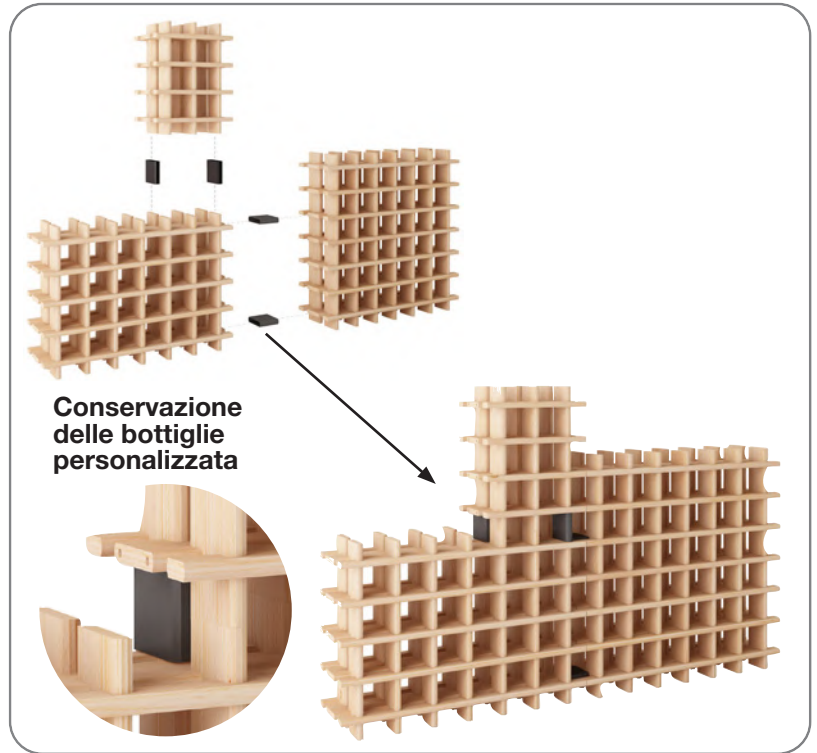

**Con questi portabottiglie è possibile trasformare quella pila di bottiglie ammucchiate in un angolo della casa in una piacevole collezione di vini, ordinata e pronta per essere gustata.**

#### IV. PORTABOTTIGLIE

# RIOJA EVOLUTIVE

Elemento di giunzione per portabottiglie Rioja

REF. RIEV00.99  
EAN 8422341799061

Prodotto confezionato  
Scatola chiusa 23 x 20,5 x 18,5 cm  
Scatola aperta: 23x20,5x36,5 cm  
Pezzi per confezione: 40