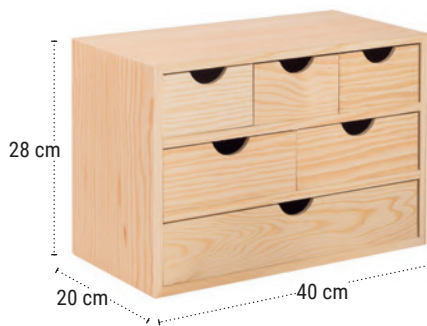

#### CASSETTIERE MINI BLOC

Contenitori multi uso in legno

ES.EU / 049 / 00001

PEFC/14-38-00151

Impiallacciato  
Pino massiccio

Prodotto già  
montato

Grezzo

11 mm