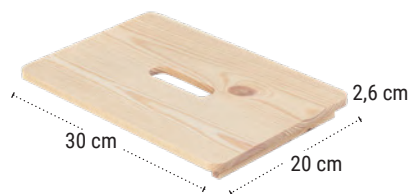

Coperchio in legno per scatole CBS302014

REF.CBSTP3020

EAN 8422341699330

Prodotto senza imballo: 30 x 20,1 x 2,8 cm

REF. CBSTP3020

REF. CBS302014