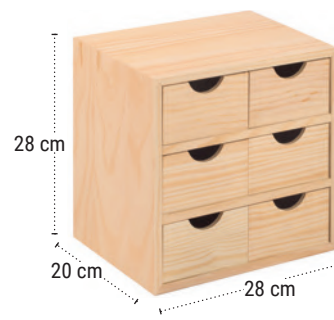

REF. BLP320.99

EAN 8422341499770

Prodotto senza imballo: 28 x 20 x 28cm.