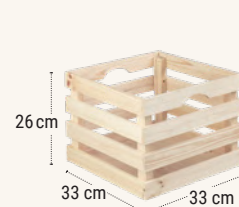

Cesta piccola

REF.NVCSSS.99
EAN 8422341699248
Prodotto confezionato:
32 x 36 x 10 cm