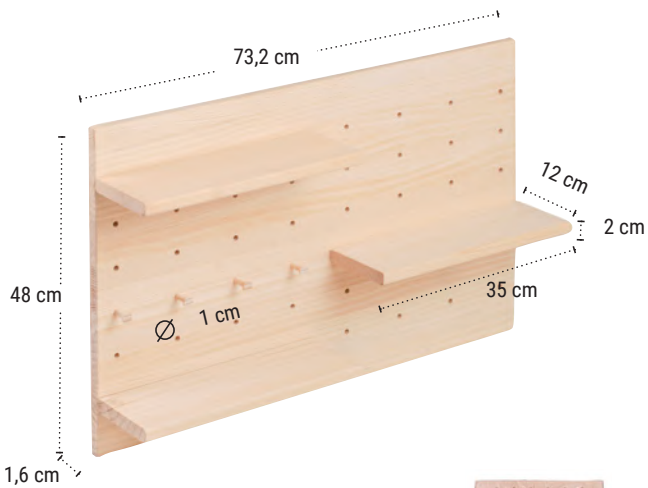

#### REF. EMEP40.99

EAN 8422341699033

Prodotto confezionato: 40 x 15 x 5,2cm

Prodotto  
confezionato

**PANNELLO ORGANIZZATORE  
DA PARETE**

**REF.NVPN00.99**  
EAN 8422341699408  
Prodotto confezionato:  
74 x 49 x 4 cm