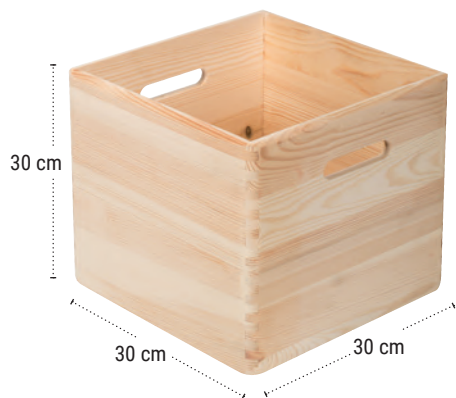

#### Coperchio in legno per scatole CBS302014

**REF.CBSTP3020**

EAN 8422341699330

Prodotto senza imballo: 30 x 20,1 x 2,8 cm

REF. CBSTP3020

REF. CBS302014

**REF. CBS303030**

EAN 8422341499053