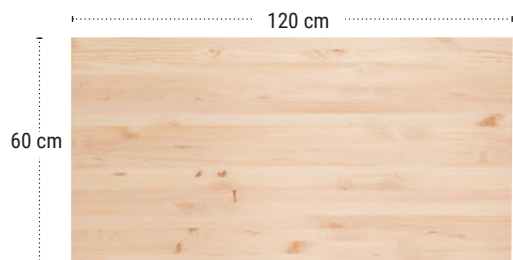

## PIANO DI LAVORO DECORA

PEFC  
PEFC/14-38-00151

100%  
Pino  
massiccio

Grezzo

Piano in legno  
confezionato

**REF. EN1680.99**  
EAN 8422341299295  
Prodotto confezionato: 160 x 80 x 3cm.

**REF. EN1470.99**  
EAN 8422341299288  
Prodotto confezionato: 140 x 70 x 3cm.