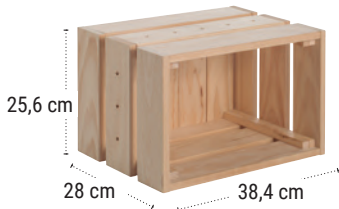

Prodotto confezionato: 56,2 x 36 x 7cm.

Impilabile ad incastro in più  
posizioni

A:43 mm  
B:10 mm

**Cesta piccola Nova**

**REF.NVCS55.99**

EAN 8422341699248

Prodotto confezionato:  
32 x 36 x 10 cm

Prodotto  
confezionato