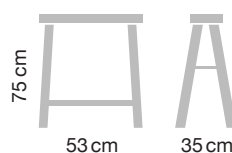

PROFESSIONALE MINI
Cavalletto Professionale di pino per Piccoli Spazi
REF. CAB015.99
EAN 8422341199359