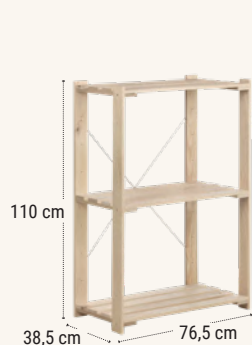

Scaffale con 3 ripiani

REF.NVET30.99
EAN 8422341699361
Prodotto confezionato:
110,5 x 37 x 9,5 cm