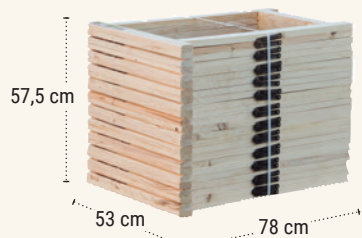

## PROFESSIONALE MINI Cavalletto professionale di pino per piccoli spazi

Pino massiccio

Grezzo

A: 50mm  
B: 23mm

400 Kg  
(Test Tecnalia)

Prodotto già montato

Pezzi per confezione: 12  
Acquisto minimo: 1 Collo