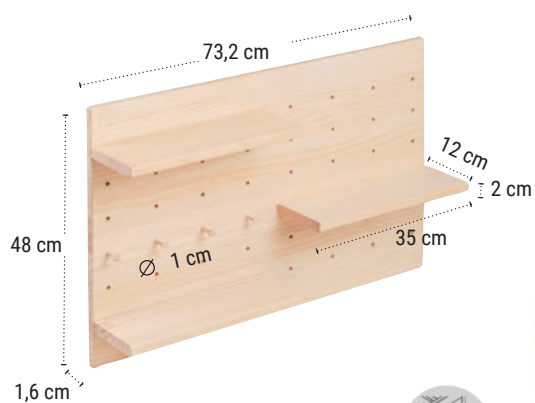

35 Kg  
(Test Tecnalía)

Fissaggio  
al ripiano  
incluso

Prodotto confezionato

**Pannello organizzatore da parete NOVA**

**REF.NVFN00.99**  
EAN 8422341699408  
Prodotto confezionato:  
74 x 49 x 4 cm

Ripiano e fissaggio  
a parete incluso