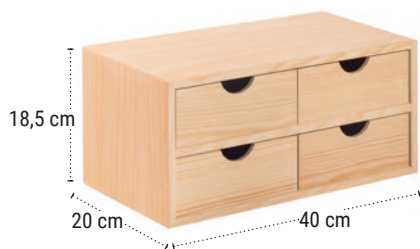

REF. BLP220.99

EAN 8422341499091

Prodotto senza imballo: 40 x 20 x 18,5cm.