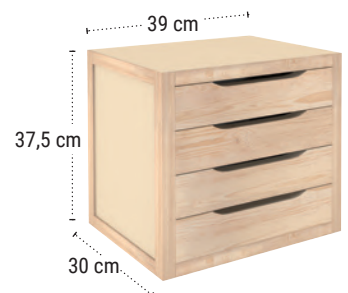

Fissaggio a  
muro incluso

**NATURA**  
Cassettiere in legno

16 mm

Prodotto già  
montato

**REF. NAT565.99**  
EAN 8422341599012  
Prodotto confezionato:  
186 x 25 x 7,6cm.

50 Kg

Ripiani  
regolabili in  
altezza

A:40 mm  
B:15 mm

20 mm

Prodotto  
confezionato

**REF. BLNA30.99**  
EAN 8422341499800  
Prodotto senza imballo:  
39 x 30 x 29,5cm.

**REF. BLNA40.99**  
EAN 8422341499817  
Prodotto senza imballo:  
39 x 30 x 37,5cm.