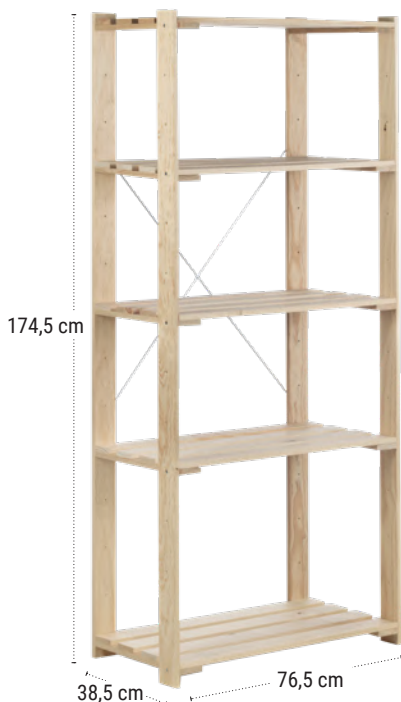

NOVA

PEFC/14-38-00151

Pino massiccio massiccio

Grezzo

A: 70 mm
B: 15 mm

Ripiani regolabili in altezza

100 Kg (Test Tecnalia)

Montaggio richiesto

Fissaggio a muro incluso

Scaffale NOVA a 5 ripiani