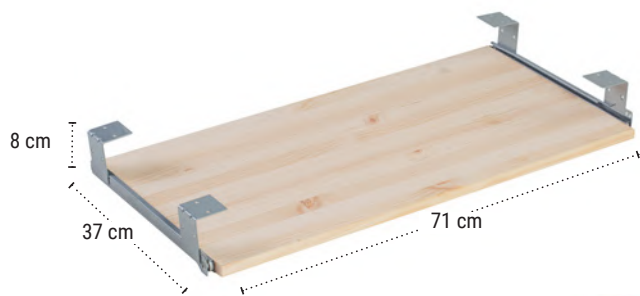

**Piano estraibile NOVA**

**REF.NVEX00.99**  
EAN 8422341699422  
Prodotto confezionato:  
84 x 39 x 6 cm

Rimovibile

Prodotto confezionato

**Piano del tavolo union NOVA**

**REF.NVME00.99**  
EAN 8422341699415  
Prodotto confezionato:  
74 x 66 x 2 cm