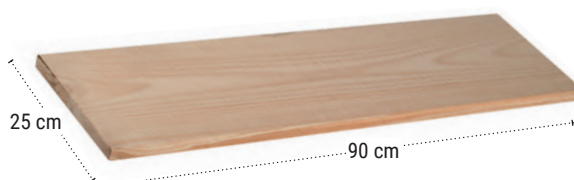

### TRIANGLE Ripiani in legno

Pino  
massiccio  
massiccio

Grezzo

20 mm

Tavolo  
massiccio

Bordi  
smussati

Prodotto  
confezionato

**REF TRI925.99**  
EAN 8422341299325  
Prodotto confezionato:  
90 x 25 x 2 cm