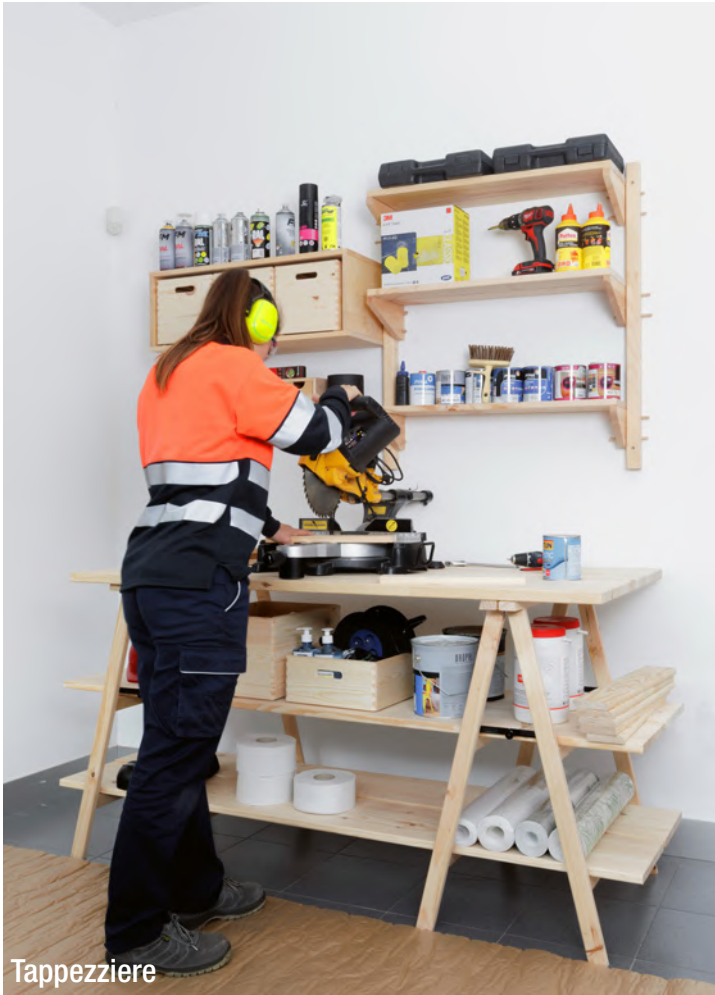

TAPPEZZIERE
Cavalletto di pino Tappezziere

REF. CABTAP.99
EAN 8422341199441
Acquisto minimo: 1

KIPLI
Cavalletto Pieghevole
Int.Patent. W0/2007/107669

REF. CAB023.99
EAN 8422341199199
Prodotto senza imballo: 79,5 x 9 x 6cm
Acquisto minimo: 1