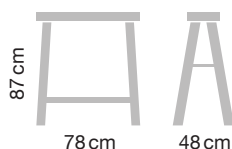

KIPLI
Cavalletto pieghevole
REF. CAB023.99
EAN 8422341199199