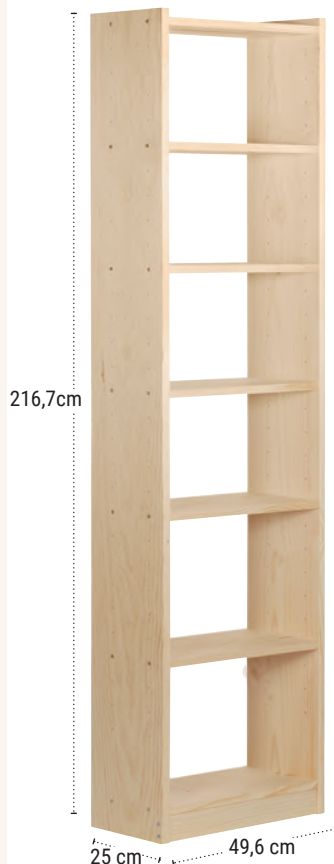

Ripiani  
regolabili in  
altezza

100 Kg  
(Test Tecnalía)

Montaggio  
richiesto

Prodotto  
confezionato

**REF. GAL750.99**

EAN 8422341599524  
Prodotto confezionato:  
217 x 25 x 9cm.

**REF. GAL650.99**

EAN 8422341599500  
Prodotto confezionato:  
185 x 25 x 9cm.