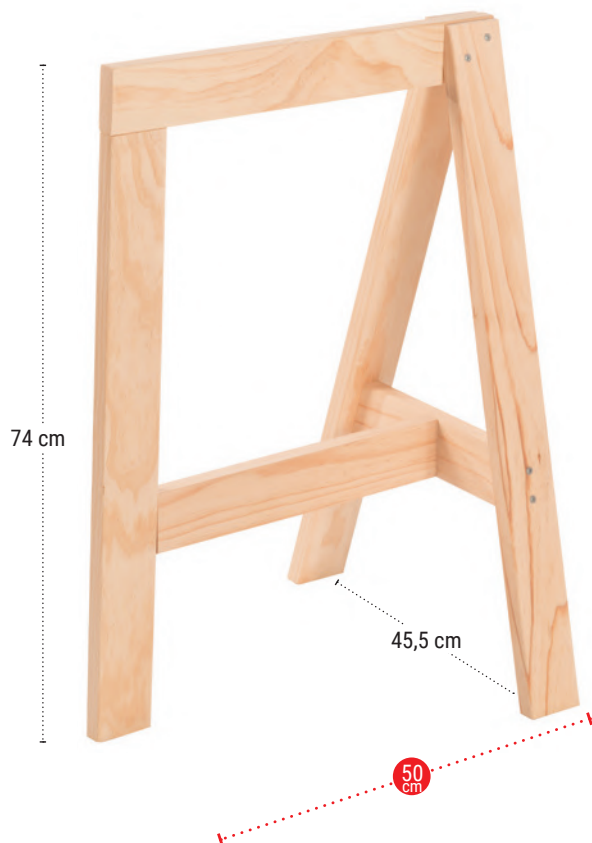

GLAM > Cavalletto di pino per piccoli spazi

ES.EU / 049 / 00001

PEFC/14-38-00151

Pino
massiccio

Grezzo

A:70 mm
B:20 mm

400 Kg
(Test Tecnalia)

Montaggio
richiesto

Pezzi per confezione: 1
Prodotto confezionato:
77 x 14 x 8cm

REF. CABGLA.99
EAN 8422341199427