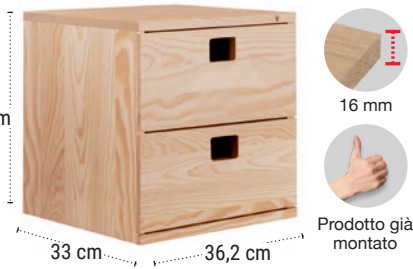

MODULO 2 CASSETTI

16 mm

Prodotto già
montato

REF. DMCAJ2.99

EAN 8422341499763

Prodotto confezionato: 36,5 x 34 x 36,5cm.