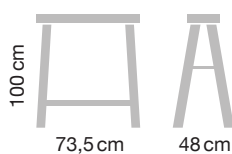

PRO ALTO
Cavalletto di pino Pro Alto 1M.
REF. CAB013.99
EAN 8422341199335

ROBUSTO
Cavalletto di pino Robusto
REF. CAB014.99
EAN 8422341199342