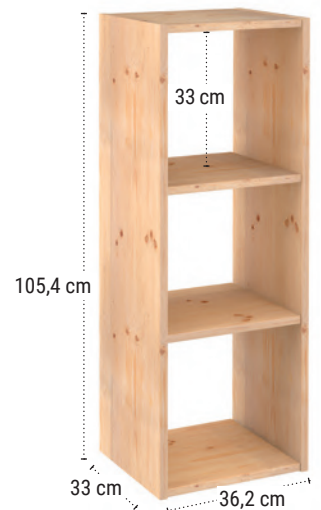

Montaggio  
richiesto

Prodotto  
confezionato

**REF. DMC500.99**

EAN 8422341499718

Prodotto confezionato:  
176,5 x 34 x 7cm

**REF. DMC400.99**

EAN 8422341499688

Prodotto confezionato:  
142 x 34 x 7cm.