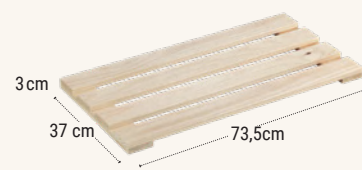

Ripiano

REF. NVBB00.99
EAN 8422341699194
Prodotto confezionato:
73,5 x 37 x 3 cm