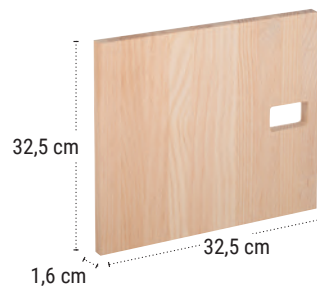

Montaggio richiesto

16 mm

**KIT DI 2 CASSETTI**

**REF. DMDR20.99**  
 EAN 8422341699323  
 Prodotto confezionato:  
 36 x 33 x 4 cm

Prodotto confezionato

**PORTA**

**REF. DMPS00.99**  
 EAN 8422341499060  
 Prodotto confezionato:  
 39 x 34,5 x 3cm.