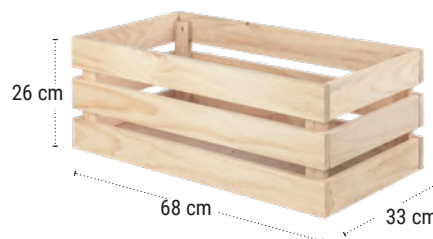

Cesta grande Nova

Prodotto confezionato

REF. NVCXL.99
EAN 8422341699231
Prodotto confezionato:
68 x 29 x 10 cm