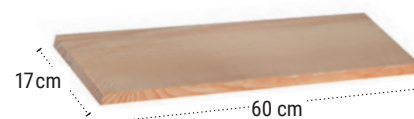

REF TRI617.99
EAN 8422341299356
Prodotto confezionato:
60 x 17 x 2 cm