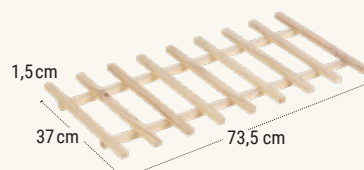

Adattatore per bottiglie

REF. NVWR00.99
EAN 8422341699200
Prodotto confezionato:
73,4 x 37 x 3 cm