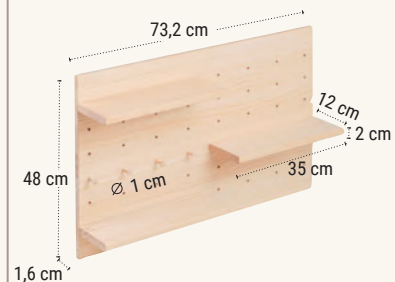

SERIE

NOVA

Pannello organizzatore da parete

REF.NVPN00.99
EAN 8422341699408
Prodotto confezionato:
74 x 49 x 4 cm