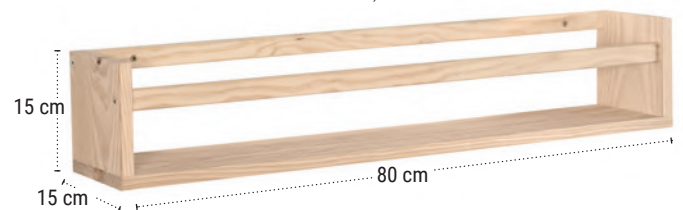

REF. EMEP80.99

EAN 8422341699019

Prodotto confezionato: 80 x 15 x 5,2cm