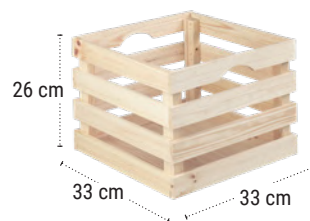

Cesta piccola Nova

Prodotto confezionato

REF. NVCSSS.99
EAN 8422341699248
Prodotto confezionato:
32 x 36 x 10 cm