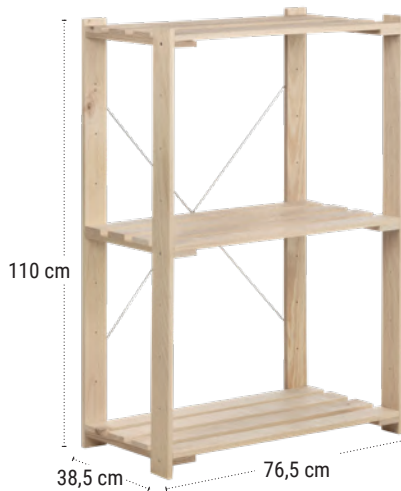

Fissaggio a muro incluso

Scaffale NOVA a 5 ripiani

REF. NVET50.99

EAN 8422341699354

Prodotto confezionato: 174,5 x 37 x 9,5 cm

Scaffale NOVA a 3 ripiani

REF. NVET30.99

EAN 8422341699361

Prodotto confezionato: 110,5 x 37 x 9,5 cm