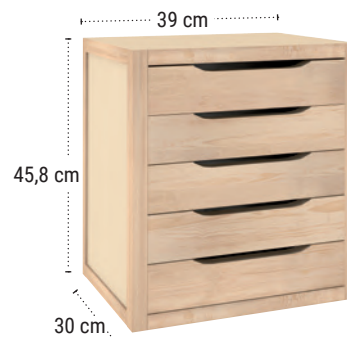

Fissaggio a  
muro incluso

**NATURA**  
Cassettiere in legno

16 mm

Prodotto già  
montato

**REF. NAT565.99**  
EAN 8422341599012  
Prodotto confezionato:  
186 x 25 x 7,6cm.

50 Kg

Ripiani  
regolabili in  
altezza

A:40 mm  
B:15 mm

20 mm

Prodotto  
confezionato

**REF. BLNA30.99**  
EAN 8422341499800  
Prodotto senza imballo:  
39 x 30 x 29,5cm.

**REF. BLNA40.99**  
EAN 8422341499817  
Prodotto senza imballo:  
39 x 30 x 37,5cm.

**REF. BLNA50.99**  
EAN 8422341499824  
Prodotto senza imballo:  
39 x 30 x 45,8cm.