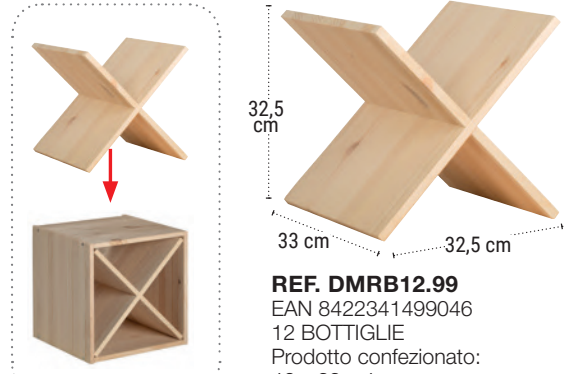

PORTA BOTTIGLIE

32,5 cm

33 cm

32,5 cm

REF. DMRB12.99

EAN 8422341499046

12 BOTTIGLIE

Prodotto confezionato:
46 x 33 x 4cm.