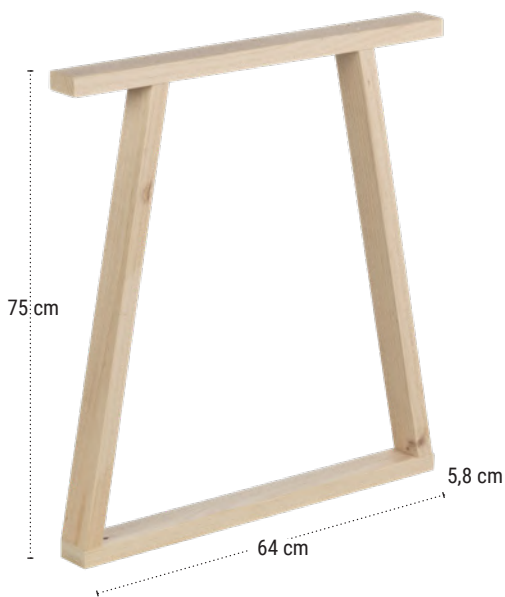

## GAMBE

Pezzi per confezione: 1  
Prodotto confezionato:  
71 x 12 x 9 cm

REF.PIEXL2.99  
EAN 8422341699262

## 2 posizioni

REF.PIELL4.99  
EAN 8422341699255

4 posizioni

Posizione 1

Posizione 2

Posizione 3

Posizione 4

Montaggio richiesto