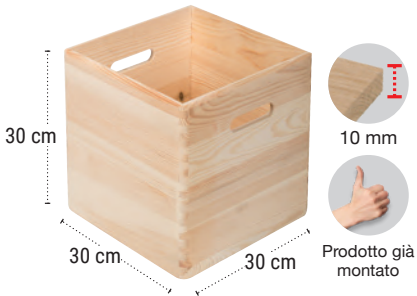

CASSETTONI

10 mm

Prodotto già
montato

REF. CBS303030

EAN 8422341499053

Prodotto senza imballo: 30 x 30 x 30cm.