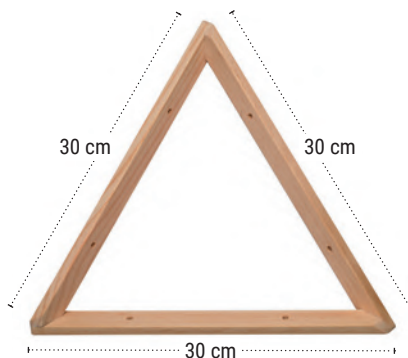

Grezzo

17 mm

A:22 mm  
B:10 mm

20 Kg  
(Test Tecnalia)

Prodotto già  
montato

Prodotto confezionato

Larghezza  
ripiano  
minimo  
22 cm