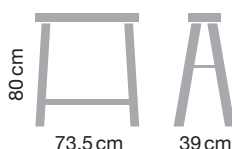

TAPPEZZIERE
Cavalletto di pino Tappeziere
REF. CABTAP.99
EAN 8422341199441