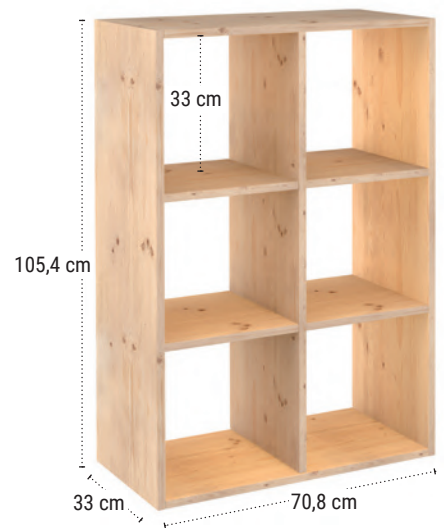

REF. DMC3X2.99

EAN 8422341499862

Prodotto confezionato: 107x34x11cm.