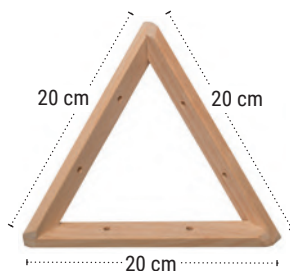

Larghezza
ripiano
minimo
15 cm

REF. TRI200.99

EAN 8422341399216
Prodotto confezionato:
24 x 25 x 2,5cm.
Acquisto minimo: 20 Unità.