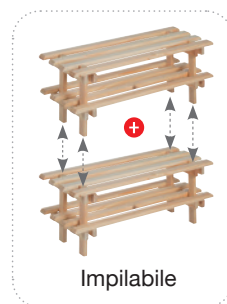

#### CARRELLO

REF. EV3CAR.99

EAN 8422341399155

Prodotto confezionato: 39 x 35 x 31cm.

A:37 mm  
B:20 mm

Prodotto  
confezionato

Impilabile

Impilabile