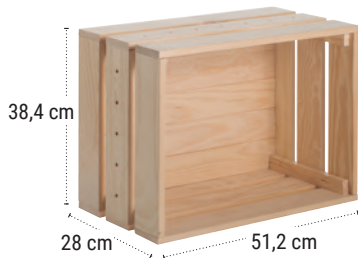

REF. HOME01.99

EAN 8422341599210

Prodotto confezionato: 56,2 x 36 x 7cm.

Impilabile ad incastro in più
posizioni