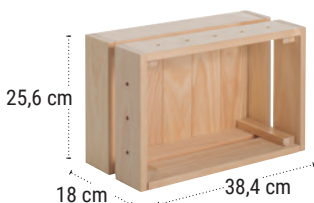

Guarda il video
Home Box

Cassette in legno componibili

ES.EU / 049 / 00001

Montaggio
richiesto

Pino
massiccio

PEFC/14-38-00151

NOVA
Scatola

REF. HOME01.99

EAN 8422341599210

Prodotto confezionato: 56,2 x 36 x 7cm.

Impilabile ad incastro in più
posizioni

A:43 mm
B:10 mm

Cesta piccola Nova

REF.NVCS55.99

EAN 8422341699248

Prodotto confezionato:
32 x 36 x 10 cm

Prodotto
confezionato

REF. HOME02.99

EAN 8422341599227

Prodotto confezionato: 36 x 32,5 x 7cm.

Prodotto
confezionato

A:80 mm
B:13 mm

A:70 mm
B:15 mm

Cesta grande Nova

REF.NVCSXL.99

EAN 8422341699231

Prodotto confezionato:
68 x 29 x 10 cm

REF. HOME03.99

EAN 8422341599234

Prodotto confezionato: 37 x 26 x 7cm.

Prodotto
confezionato