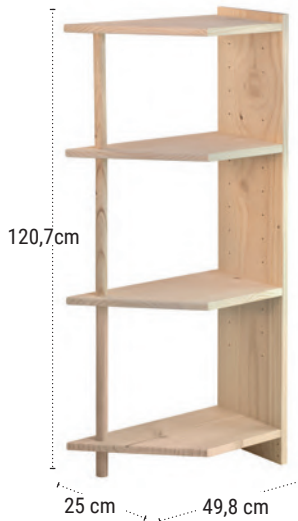

Ripiani  
regolabili  
in  
altezza

100 Kg  
(Test Tecnalia)

Montaggio  
richiesto

**REF. GALR60.99**

EAN 8422341599555

Prodotto confezionato: 185 x 25 x 7,5cm.

**REF. GALR40.99**

EAN 8422341599548

Prodotto confezionato: 121 x 25 x 7,5cm.

**Un modulo per  
4 soluzioni**

1 Terminale sinistro

2 Terminale destro

3 Angolo Esterno

4 Angolo Interno