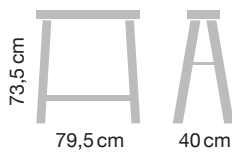

STANDARD
Cavalletto di pino Standard
REF. CAB001.99
EAN 8422341100010

PROFESSIONALE
Cavalletto di pino Professionale
REF. CAB002.99
EAN 8422341100027

PROFESSIONALE MINI
Cavalletto Professionale di pino per Piccoli Spazi
REF. CAB015.99
EAN 8422341199359

PRO ALTO
Cavalletto di pino Pro Alto 1M.
REF. CAB013.99
EAN 8422341199335

ROBUSTO
Cavalletto di pino Robusto
REF. CAB014.99
EAN 8422341199342

TAPPEZZIERE
Cavalletto di pino Tappeziere
REF. CABTAP.99
EAN 8422341199441

KIPLI
Cavalletto pieghevole
REF. CAB023.99
EAN 8422341199199