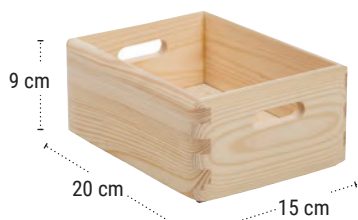

REF. CBS201509

EAN 8422341499251

Prodotto senza imballo: 20 x 15 x 9cm.