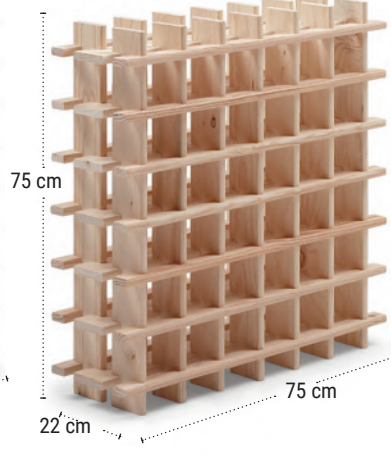

36 BOTTIGLIE
REF. RI3600.99
EAN 8422341700074
Prodotto confezionato:
77,5 x 25 x 20cm.