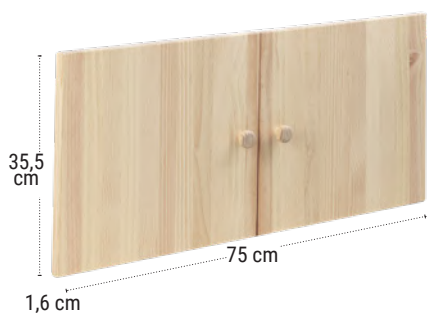

Kit di 2 porte serie GALA per ripiani larghi 79,6 cm REF.GAPT80.99

EAN 8422341699286

Prodotto confezionato: 44 x 38,5 x 4,5 cm