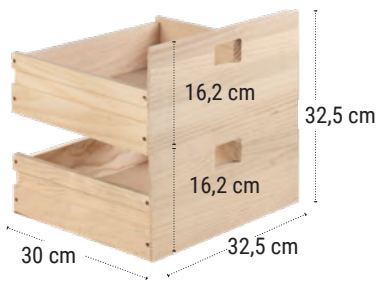

KIT DI 2 CASSETTI