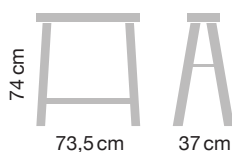

STANDARD
Cavalletto di pino Standard
REF. CAB001.99
EAN 8422341100010

PROFESSIONALE
Cavalletto di pino Professionale
REF. CAB002.99
EAN 8422341100027

PROFESSIONALE MINI
Cavalletto Professionale di pino per Piccoli Spazi
REF. CAB015.99
EAN 8422341199359

PRO ALTO
Cavalletto di pino Pro Alto 1M.
REF. CAB013.99
EAN 8422341199335

ROBUSTO
Cavalletto di pino Robusto
REF. CAB014.99
EAN 8422341199342

TAPPEZZIERE
Cavalletto di pino Tappeziere
REF. CABTAP.99
EAN 8422341199441

KIPLI
Cavalletto pieghevole
REF. CAB023.99
EAN 8422341199199