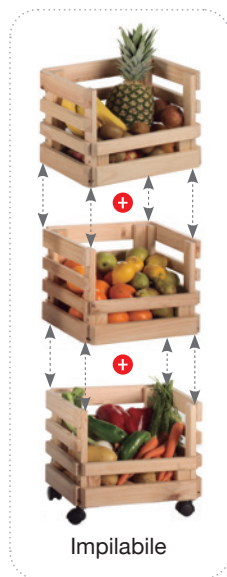

#### CARRELLO

REF. EV3CAR.99

EAN 8422341399155

Prodotto confezionato: 39 x 35 x 31cm.

A:37 mm  
B:20 mm

Prodotto  
confezionato

Impilabile

Impilabile