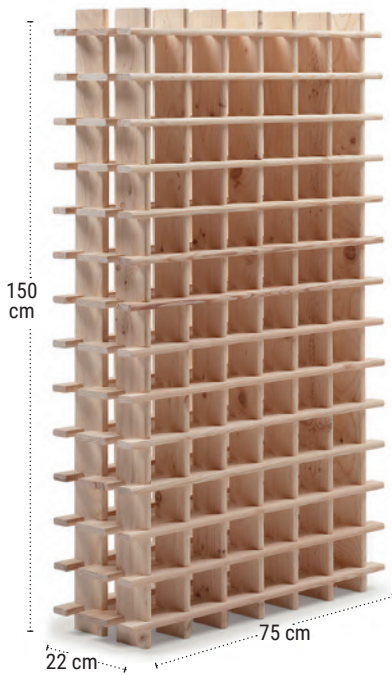

RIOJA Porta bottiglie in legno

78 BOTTIGLIE
REF. RI7800.99
EAN 8422341700098
Prodotto confezionato:
153 x 25,5 x 19,5cm.