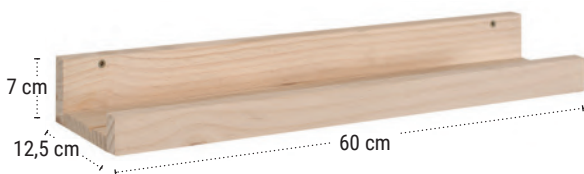

REF. EMSP60.99

EAN 8422341699057

Prodotto confezionato: 60 x 11,5 x 3,5cm