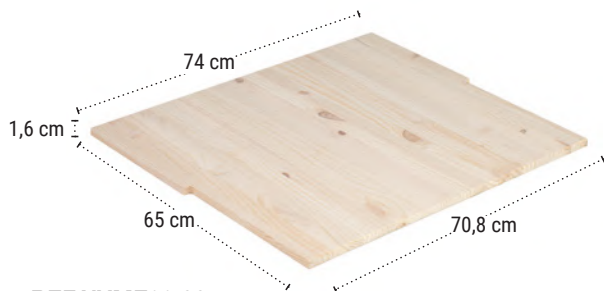

**Piano estraibile NOVA**

**REF.NVEX00.99**  
EAN 8422341699422  
Prodotto confezionato:  
84 x 39 x 6 cm

Rimovibile

Prodotto confezionato

**Piano del tavolo union NOVA**

**REF.NVME00.99**  
EAN 8422341699415  
Prodotto confezionato:  
74 x 66 x 2 cm