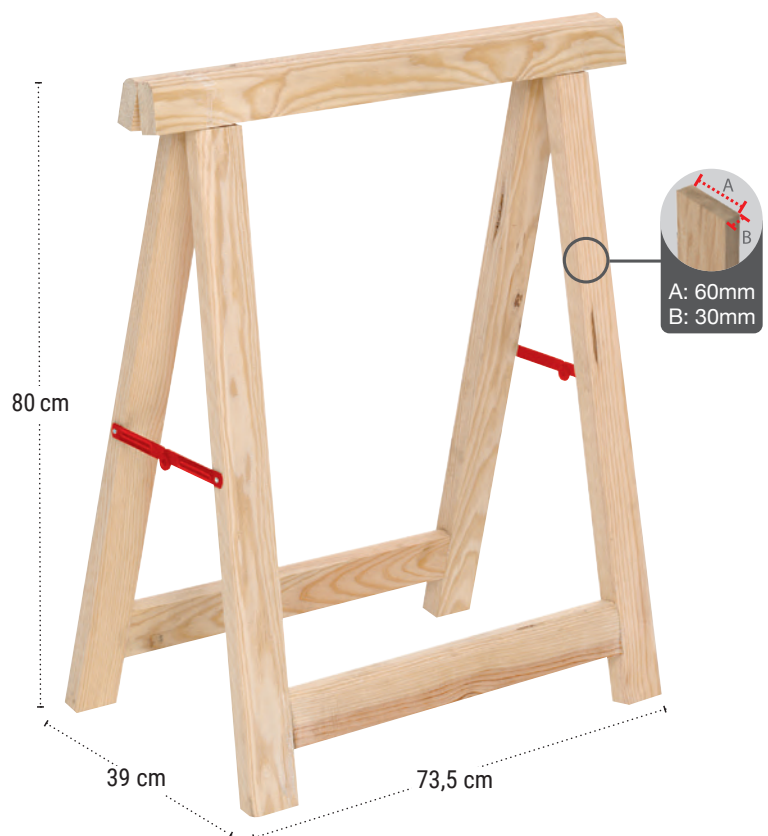

Kipli

REF. CAB014.99
EAN 8422341199342