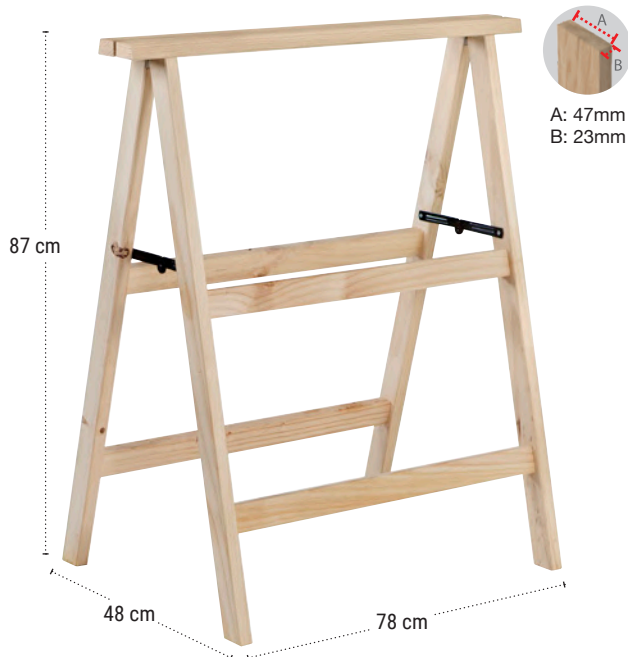

KIPLI
Cavalletto Pieghevole
Int.Patent. W0/2007/107669

REF. CAB023.99
EAN 8422341199199
Prodotto senza imballo: 79,5 x 9 x 6cm
Acquisto minimo: 1