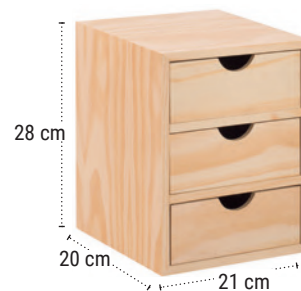

**REF. BLP321.99**

EAN 8422341499787

Prodotto senza imballo: 40 x 20 x 28cm.

**REF. BLP320.99**

EAN 8422341499770

Prodotto senza imballo: 28 x 20 x 28cm.

**REF. BLP220.99**

EAN 8422341499091

Prodotto senza imballo: 40 x 20 x 18,5cm.

**REF. BLP510.99**

EAN 8422341499794

Prodotto senza imballo: 57 x 13 x 12cm.

**REF. BLP310.99**

EAN 8422341499084

Prodotto senza imballo: 21 x 20 x 28cm.

Guarda il video  
Home Box