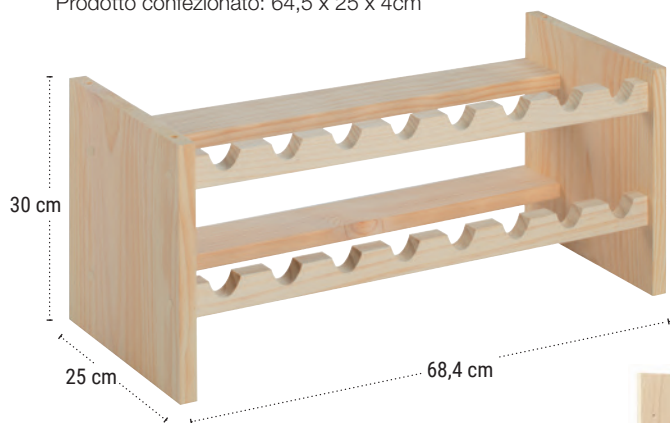

KATEA

Porta bottiglie impilabile per 16
bottiglie

REF. KATE16.99

EAN 8422341799184

Prodotto confezionato: 64,5 x 25 x 4cm