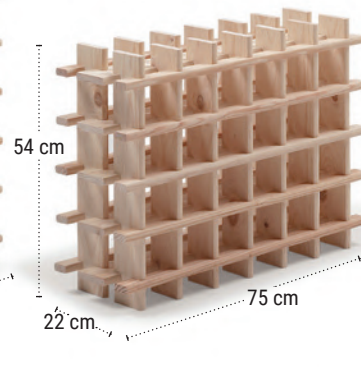

24 BOTTIGLIE
REF. RI2400.99
EAN 8422341700050
Prodotto confezionato:
77,5 x 22 x 19,5cm.