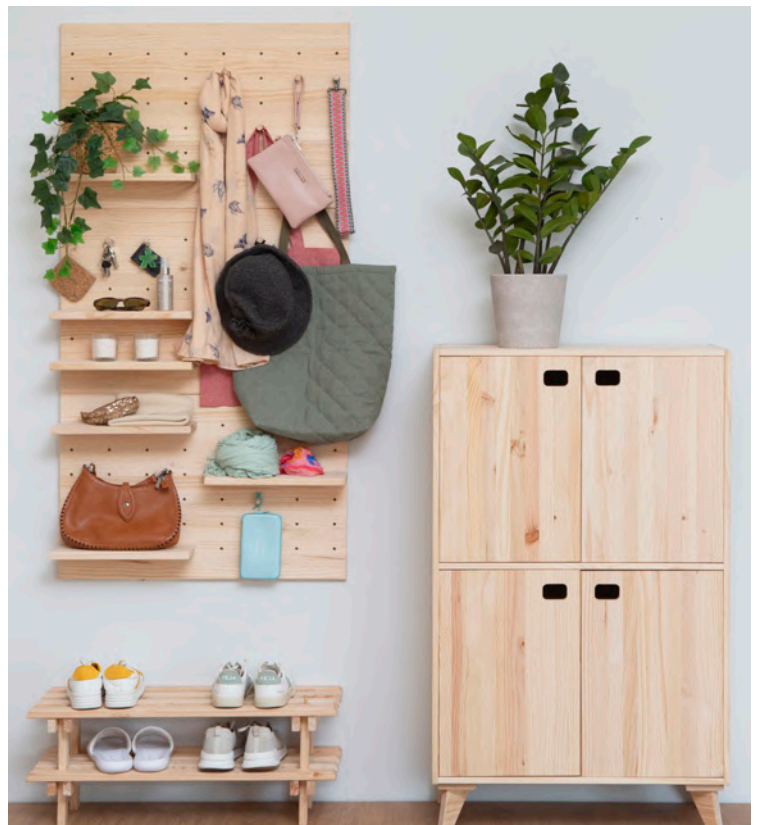

REF.NVPN00.99
EAN 8422341699408
Prodotto confezionato:
74 x 49 x 4 cm