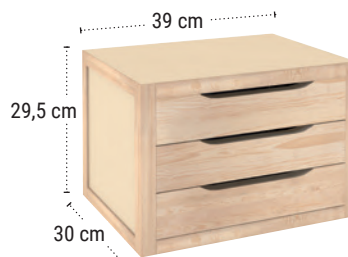

NATURA
Cassettiere in legno

16 mm

Prodotto già
montato

REF. NAT565.99
EAN 8422341599012
Prodotto confezionato:
186 x 25 x 7,6cm.

50 Kg

Ripiani
regolabili in
altezza

A:40 mm
B:15 mm

20 mm

Prodotto
confezionato

REF. BLNA30.99
EAN 8422341499800
Prodotto senza imballo:
39 x 30 x 29,5cm.