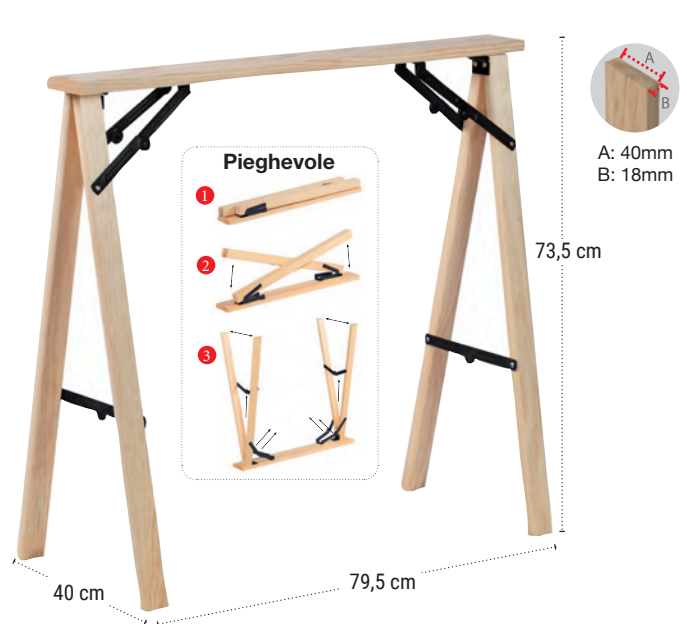

REF. CAB014.99  
EAN 8422341199342

Tappezziere

Kipli

Kipli

**TAPPEZZIERE**  
Cavalletto di pino Tappezziere

REF. CABTAP.99  
EAN 8422341199441  
Acquisto minimo: 1

**KIPLI**  
Cavalletto Pieghevole  
Int.Patent. W0/2007/107669

REF. CAB023.99  
EAN 8422341199199  
Prodotto senza imballo: 79,5 x 9 x 6cm  
Acquisto minimo: 1