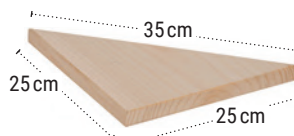

REF TRIE25.99
EAN 8422341299363
Prodotto confezionato:
25 x 25 x 2 cm