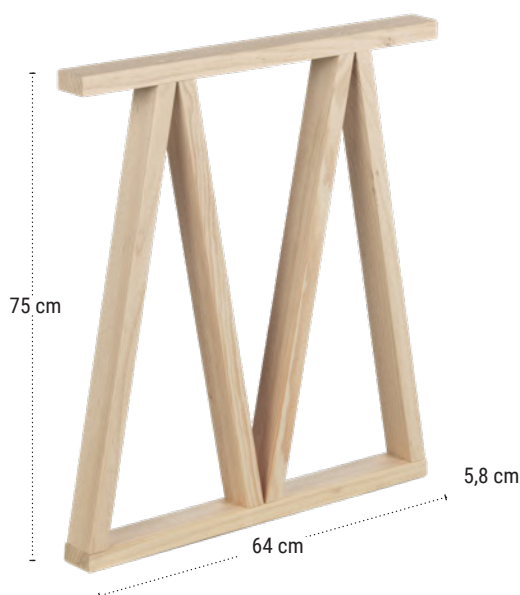

# I. CAVALLETTI E PANNELLI

## GAMBE

Pezzi per confezione: 1  
Prodotto confezionato:  
71 x 12 x 9 cm

REF.PIEXL2.99  
EAN 8422341699262