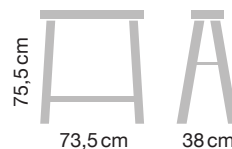

PROFESSIONALE
Cavalletto di pino Professionale
REF. CAB002.99
EAN 8422341100027