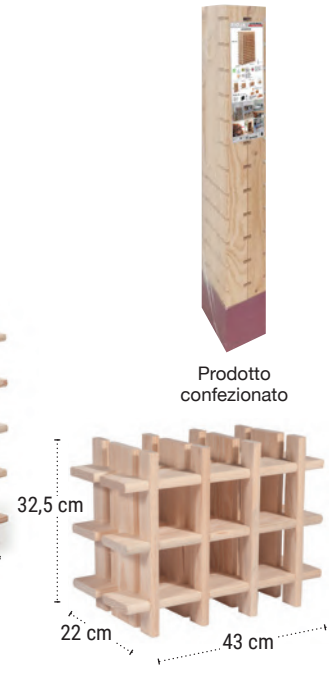

9 BOTTIGLIE
REF. RI9000.99
EAN 8422341700043
Prodotto confezionato:
43,3 x 17,7 x 12,2cm.